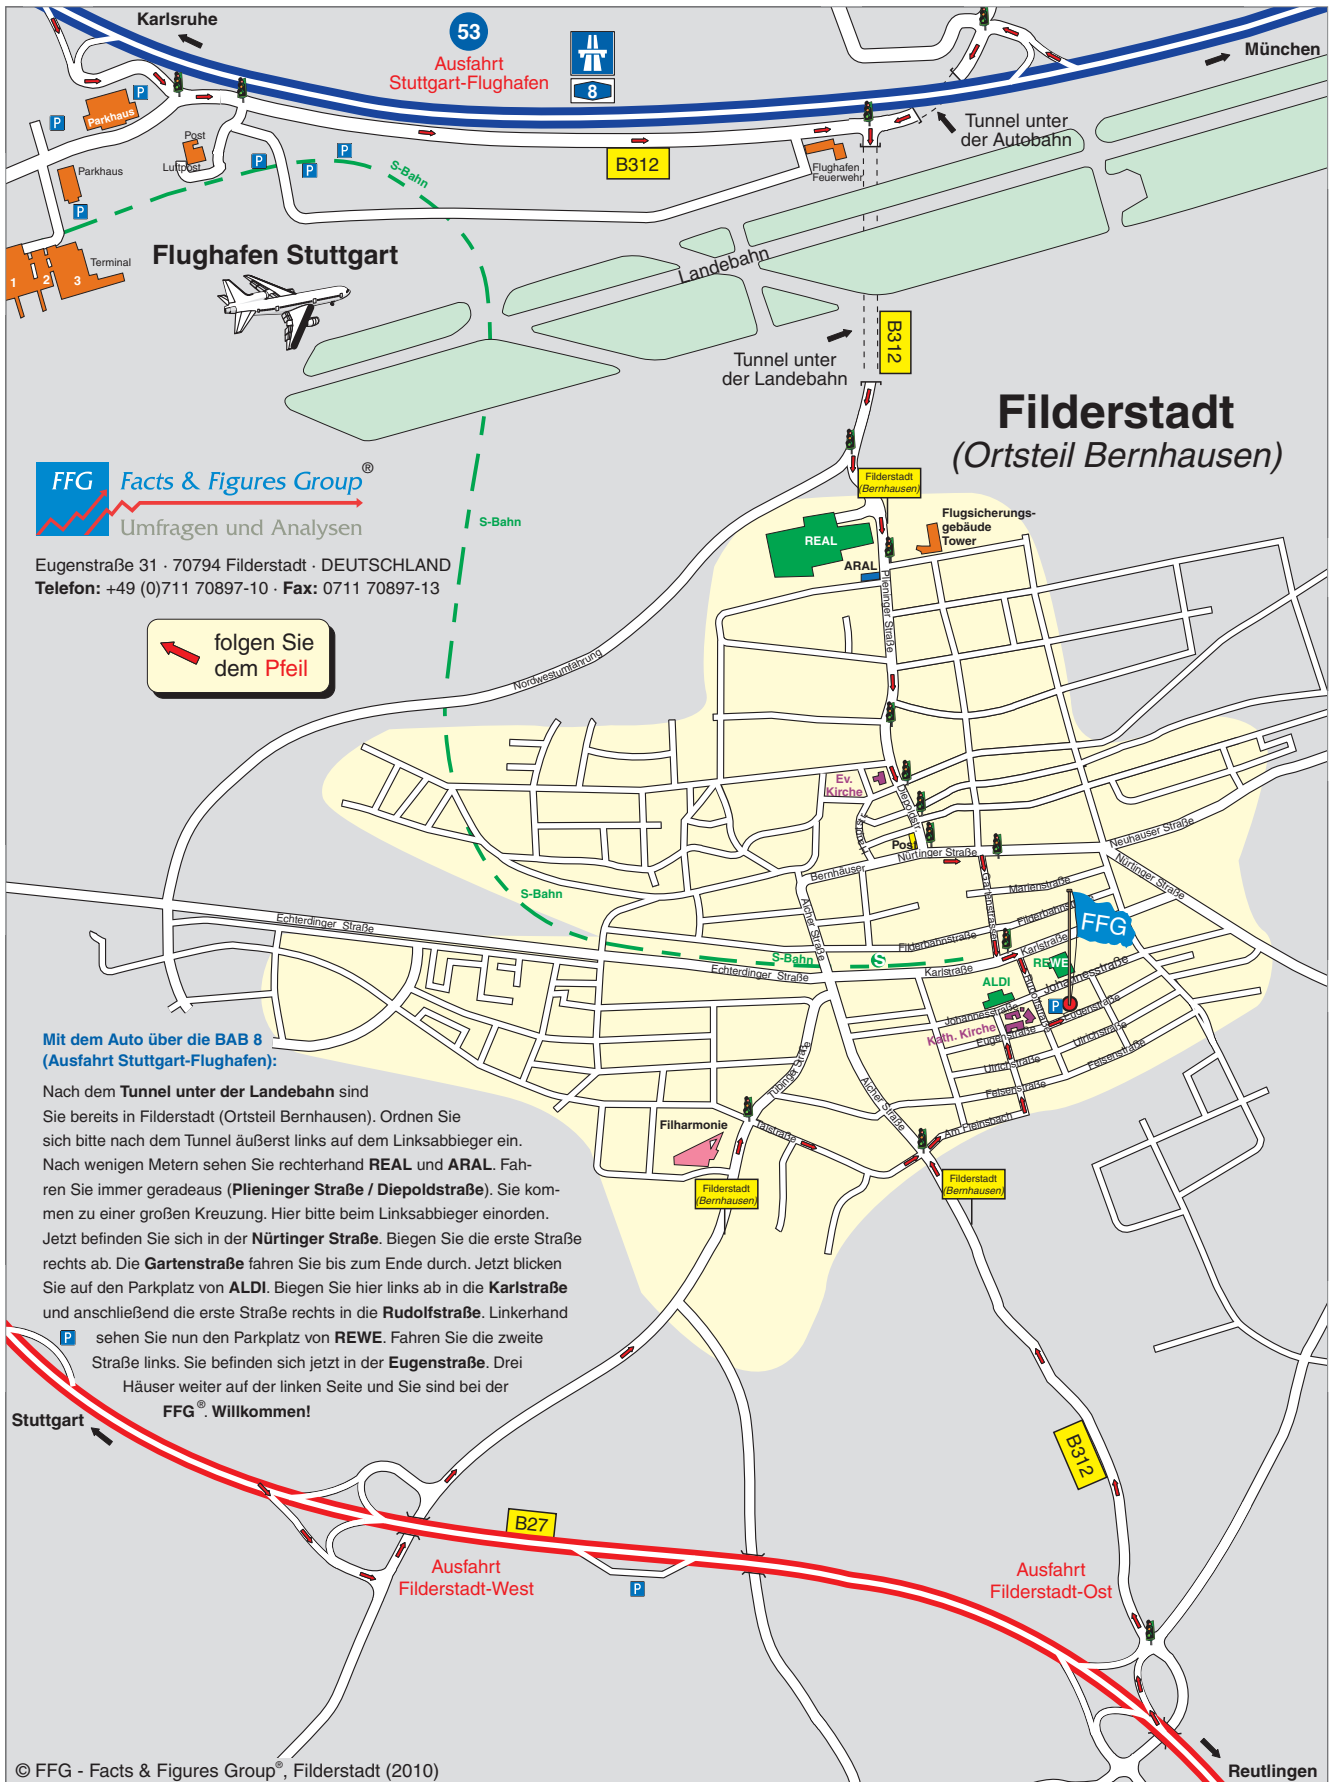

Ihr Weg zu FFG®

FFG Facts & Figures Group®
Umfragen und Analysen

Eugenstraße 31 · 70794 Filderstadt · DEUTSCHLAND
Telefon: +49 (0)711 70897-10 · Fax: 0711 70897-13

folgen Sie dem Pfeil

Mit dem Auto über die BAB 8 (Ausfahrt Stuttgart-Flughafen):

Nach dem **Tunnel unter der Landebahn** sind Sie bereits in Filderstadt (Ortsteil Bernhausen). Ordnen Sie sich bitte nach dem Tunnel äußerst links auf dem Linksabbieger ein. Nach wenigen Metern sehen Sie rechterhand **REAL** und **ARAL**. Fahren Sie immer geradeaus (**Plieninger Straße / Diepoldstraße**). Sie kommen zu einer großen Kreuzung. Hier bitte beim Linksabbieger einordnen. Jetzt befinden Sie sich in der **Nürtinger Straße**. Biegen Sie die erste Straße rechts ab. Die **Gartenstraße** fahren Sie bis zum Ende durch. Jetzt blicken Sie auf den Parkplatz von **ALDI**. Biegen Sie hier links ab in die **Karlstraße** und anschließend die erste Straße rechts in die **Rudolfstraße**. Linkerhand **P** sehen Sie nun den Parkplatz von **REWE**. Fahren Sie die zweite Straße links. Sie befinden sich jetzt in der **Eugenstraße**. Drei Häuser weiter auf der linken Seite und Sie sind bei der **FFG®. Willkommen!**